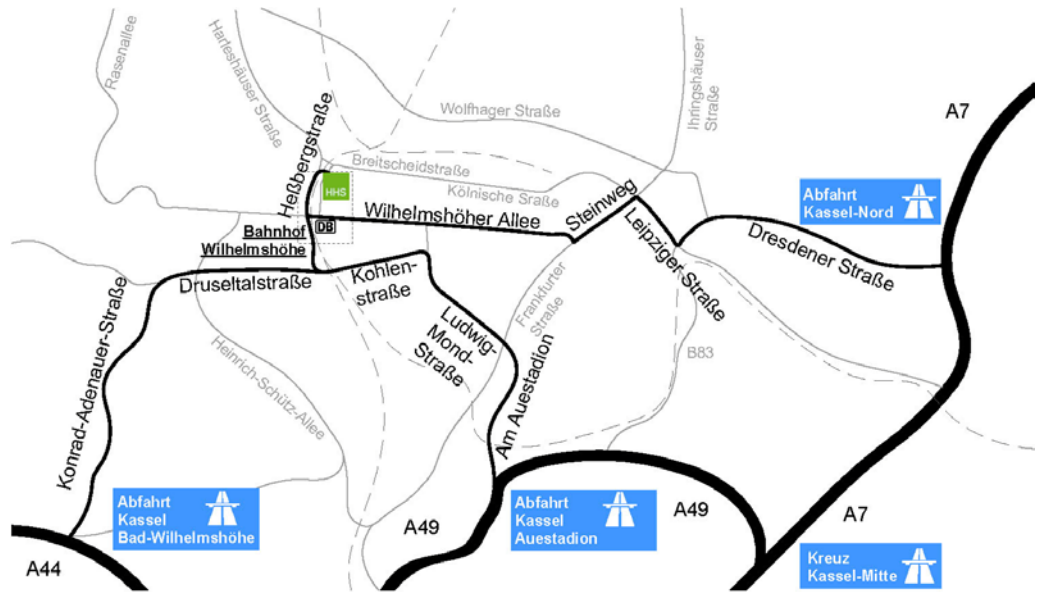

Von Süden

- A49 bis Kassel Auestadion
- Am Auestadion
- Ludwig-Mond-Straße
- Kohlenstraße
- Bertha-von-Suttner-Str.
- Heßbergstraße

Von Westen

- A44 bis Kassel-Bad Wilhelmshöhe
- Konrad-Adenauer-Str.
- Druseltalstraße
- Bertha-von-Suttner-Str.
- Heßbergstraße

Mit dem Zug:

ICE/IC/RE/TRAM bis
Bahnhof Wilhelmshöhe

Weiter zu Fuß:

(750m / 10min)

- Bahnhof Wilhelmshöhe
- Heerstraße
- Habichtswalder Straße

zu Fuß ● ● ●
Auto ▲ ▲ ▲

A44 / A49
Dortmund
Marburg

DB Bahnhof
Wilhelmshöhe

→ A7
Hannover
Würzburg